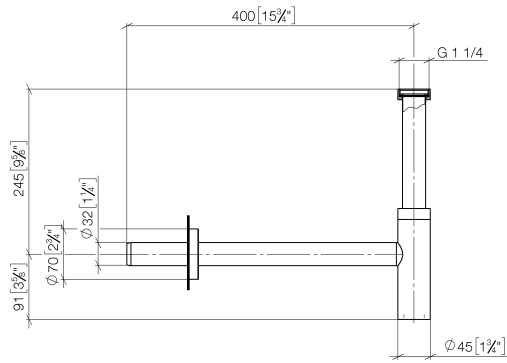

10 060 970

• rosace Ø 70 mm

S'adapte aux gammes suivantes : LULU,
TARA, LISSÉ, VAIA, META

	Chrome	10 060 970-00
	Platine brossé	10 060 970-06
	Platine	10 060 970-08
	Laiton (Or 23cts)	10 060 970-09
	Dark Chrome	10 060 970-19
	Or clair	10 060 970-26
	Or clair brossé	10 060 970-27
	Laiton brossé (Or 23cts)	10 060 970-28
	Noir mat	10 060 970-33
	Bronze brossé	10 060 970-42
	Champagne brossé (Or 22cts)	10 060 970-46
	Champagne (Or 22cts)	10 060 970-47
	Chrome brossé	10 060 970-93
	Dark Platinum brossé	10 060 970-99

10 060 970

mm [inches]

10 060 970

Les pièces pour les autres finitions peuvent être trouvées ici : Platine brossé

Liste des pièces de rechange

N°	Article Numéro	Désignation	Fréquence de montage	Délai de livraison
1	09 14 20 060 90	joint	1	2
2	09 28 23 007-00	tuyau	1	10
3	09 23 30 022-00	écrou	2	10
4	09 14 03 015 90	joint	1	2
5	09 28 23 019-00	tuyau	1	10
6	09 14 10 149 90	joint	1	2
7	04 11 01 045 00-00	boîtier	1	-
La pièce de rechange ne peut plus être commandée, veuillez commander l'article de remplacement				
8	09 14 10 148 90	joint	2	2
9	09 21 02 004-00	couvercle	1	10
10	09 14 10 112 90	joint	2	2
11	09 28 23 018-00	tuyau	1	10
12	09 27 20 060-00	rosace	1	10